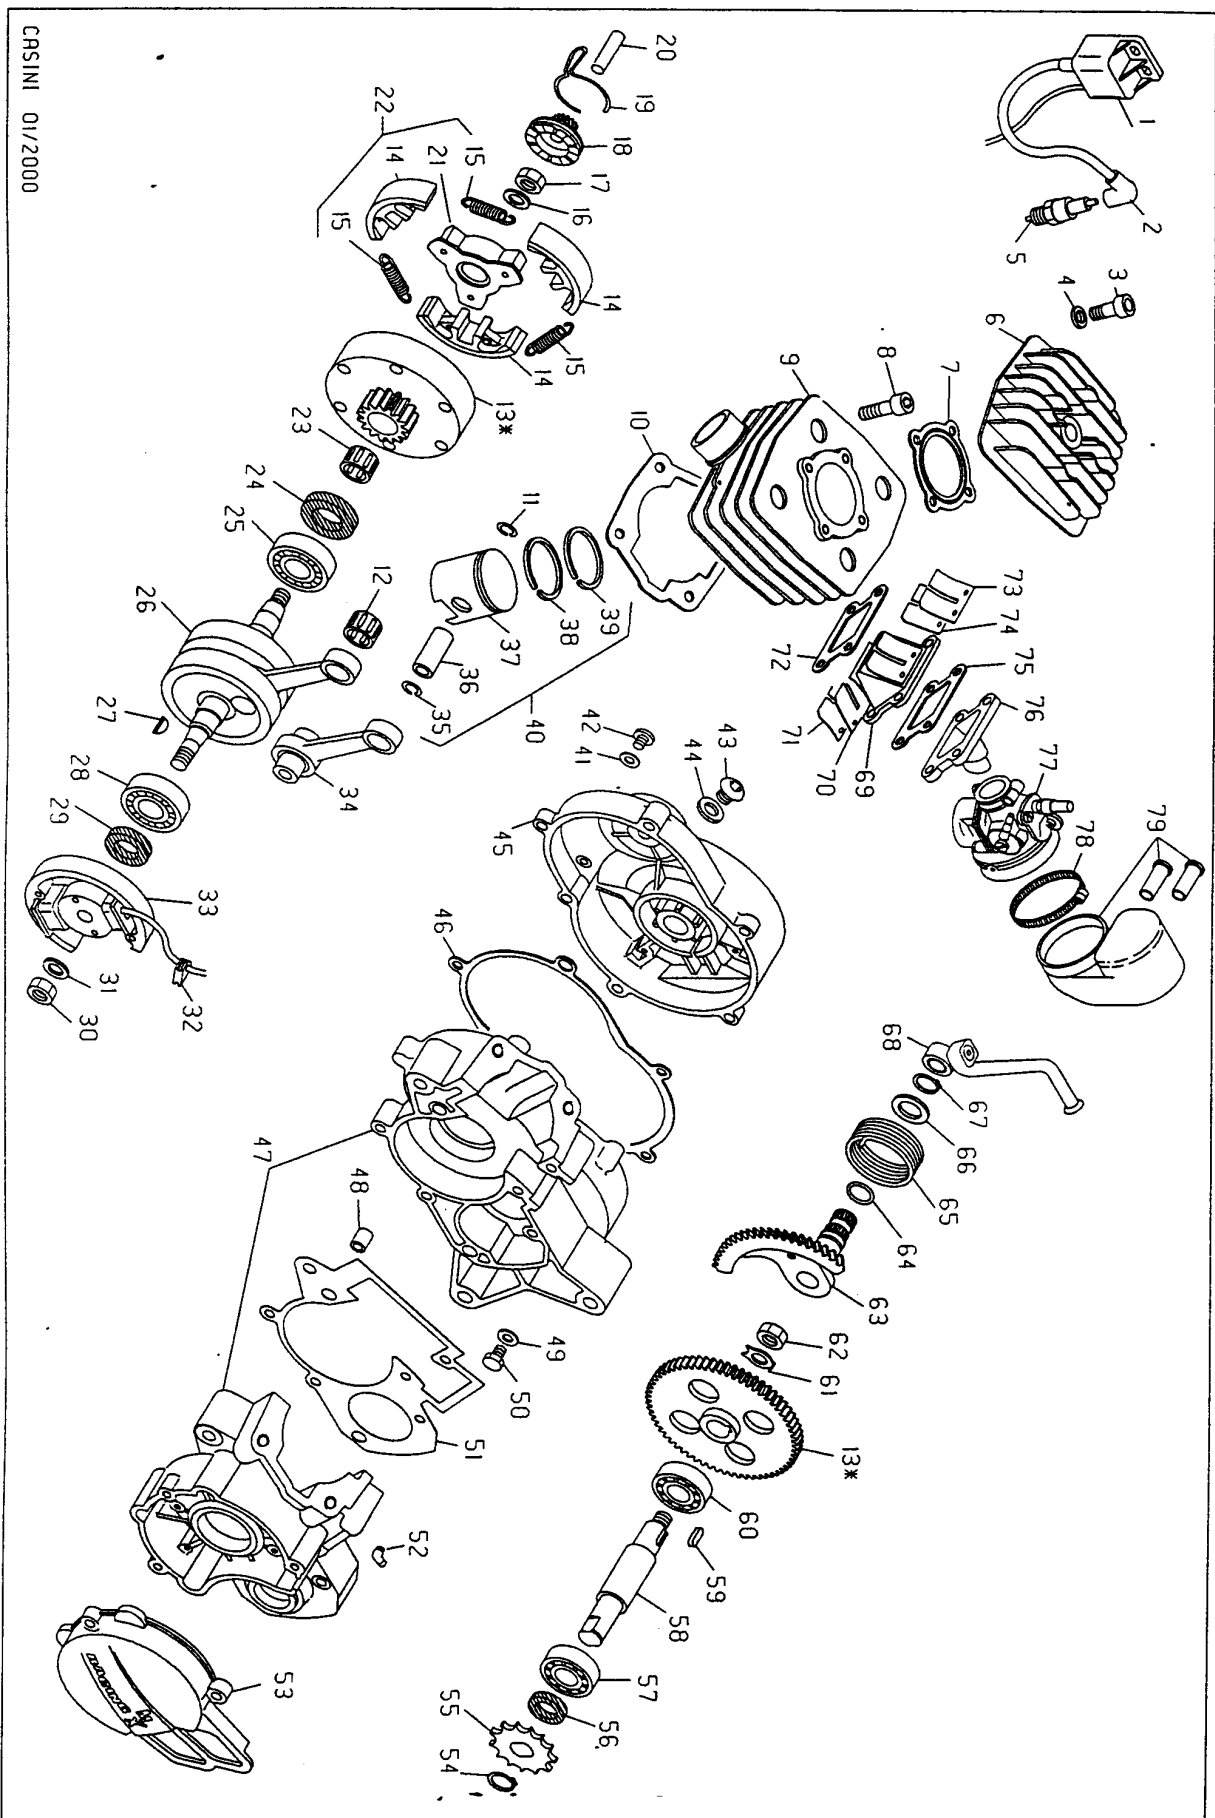

MOTORE MINIRIAL-2000/2001

38 40760 000
37-42826-1-00

DAL MOTORE N. 0 A8334 ES-M0171

Per Motori Nr.

CRSINI 01/2000

MOTORE MINIRIAL-2000

COD. 37-42826-1-00

DAL MOTORE N. 0

ES-M1171

N	CODICE	DESCRIZIONE	N	CODICE	DESCRIZIONE
1	11-20631	BOBINA RTE	47	12-06311	CARTER
2	27-13512	RACCORDO CANDELLA SCHEMARIO	48	16-36500	GRANNO RIFERIMENTO CARTER 9x10
3	31-45000	VITE TCCE H6x30	49	16-50510	GUARNIZIONE RAKE 10x1 5x1
4	27-40500	RONDELLA 6x13	50	11-58000	BULLONE SPECIALE
5	12-25020	CANDELLA CHAMPION L76C	51	16-55050	GUARNIZIONE CARTER
6	29-12036-0-59	TESTA	52	27-23380	RACCORDO PER SFILATO
7	16-64100	GUARNIZIONE TESTA	53	12-70110-0-67	COPERCHIO VOLANO
8	31-63890	VITE TCCE HBx20	54	28-23600	SEEGER 15E
9	12-52504-0-59	CILINDRO	55	25-61112	PIGNONE CRATERA Z 9
10	16-61750	GUARNIZIONE CILINDRO-CARTER	56	10-54000	ANELLO PARROLO 15x24x5
11	10-42020	ANELLO FERRA SPINOTTO	57	12-94000	CUSCINETTO 15x35x11
12	16-11500	GRABIA 12x15x15	58	10-26150	ALBERO RINVIDO
13	29-06915-8	TRASMISSIONE PRIMARIA C/CAMPANA	59	12-46160	CHIAVETTA 5x5x12
14	22-30110	BRASSETTA	60	12-94000	CUSCINETTO 15x35x11
15	22-38016	HOLLA FRIZIONE	61	27-74760	RONDELLA FERMADADO Ø14
16	27-58500	RONDELLA SPESS 10x17	62	13-28950	MESSA IN MOTI
17	13-20100	DADO SPEC 10x1,25x8	63	22-05081	ANELLO -OR- 12 5x1 5
18	22-14540	HRNICOTTO MH	64	10-56000	HOLLA RITORNO LEVA HESSR IN MOTI
19	22-58040	HOLLA HRNICOTTO MH	65	22-79040	RONDELLA 16x25
20	25-43911	PERNO 8x32	66	27-67500	SEEGER 15E
21	22-90014	MOZZO FRIZIONE	67	28-23600	LEVA HESSR IN MOTI
22	13-08900	FRIZIONE COMPLETA	68	21-55111	VALVOLA ASPIRAZIONE COMPLETA
23	16-12910	GRABIA 15x18x14	69	31-02120	LANELLA PER VALVOLA
24	10-62020	ANELLO PARROLO 17x35x7	70	21-15360	PIASTRINA PER LANELLA
25	12-96000	CUSCINETTO 17x40x12	71	25-59670	GUARNIZIONE VALVOLA
26	10-00722	ALBERO MOTORE	72	16-92550	PIASTRINA PER LANELLA
27	12-45000	CHIAVETTA 2.5x3 7	73	25-59670	LANELLA PER VALVOLA
28	12-96000	CUSCINETTO 17x40x12	74	21-15360	GUARNIZIONE RACCORDO CARBUR
29	10-56010	ANELLO PARROLO 15x24x7	75	16-83530	RACCORDO CARBURATORE
30	13-19020	DADO M10x1,25	76	27-19742	CARBURATORE DELLORIO SHA 15/15
31	27-58500	RONDELLA	77	12-04431	FASCETTA
32	16-33510	COMITINO PASSAPFILI VOLANO	78	15-14286	CUFFIA CARBURATORE CON TUBETTI
33	31-03262	VOLANO HRGNETE	79	12-24800	
34	11-03740-8	BIELLA COMPLETA			
35	10-42020	ANELLO FERRA SPINOTTO			
36	28-93610	SPINOTTO			
37	25-80264	PISTONE D 39,5 PER GHISA			
38	28-60160	SEGMENTO			
39	28-60160	SEGMENTO			
40	25-03410-8	PISTONE COMPLETO D 39,5 PER GHISA			
41	16-47500	GUARNIZIONE 6x12x1 5			
42	31-80000	VITE H6x7			
43	29-10290	TAPPO OLIO			
44	16-53600	GUARNIZIONE 16x22 5x1			
45	12-62111-8-67	COPERCHIO FRIZIONE			
46	16-71530	GUARNIZIONE COPERCHIO FRIZIONE			

PARTICOLARI NON FIGURANTI

28-06885-8	SERIE ANELLI PARROLO
28-08075-8	SERIE GUARNIZIONI
25-03415-8	PISTONE RACCORDO COMPLETO Ø40,4
28-80267	PISTONE RACCORDO Ø40,4
28-60171	SEGMENTO RACCORDO Ø40,4
28-60171	SEGMENTO RACCORDO Ø40,4