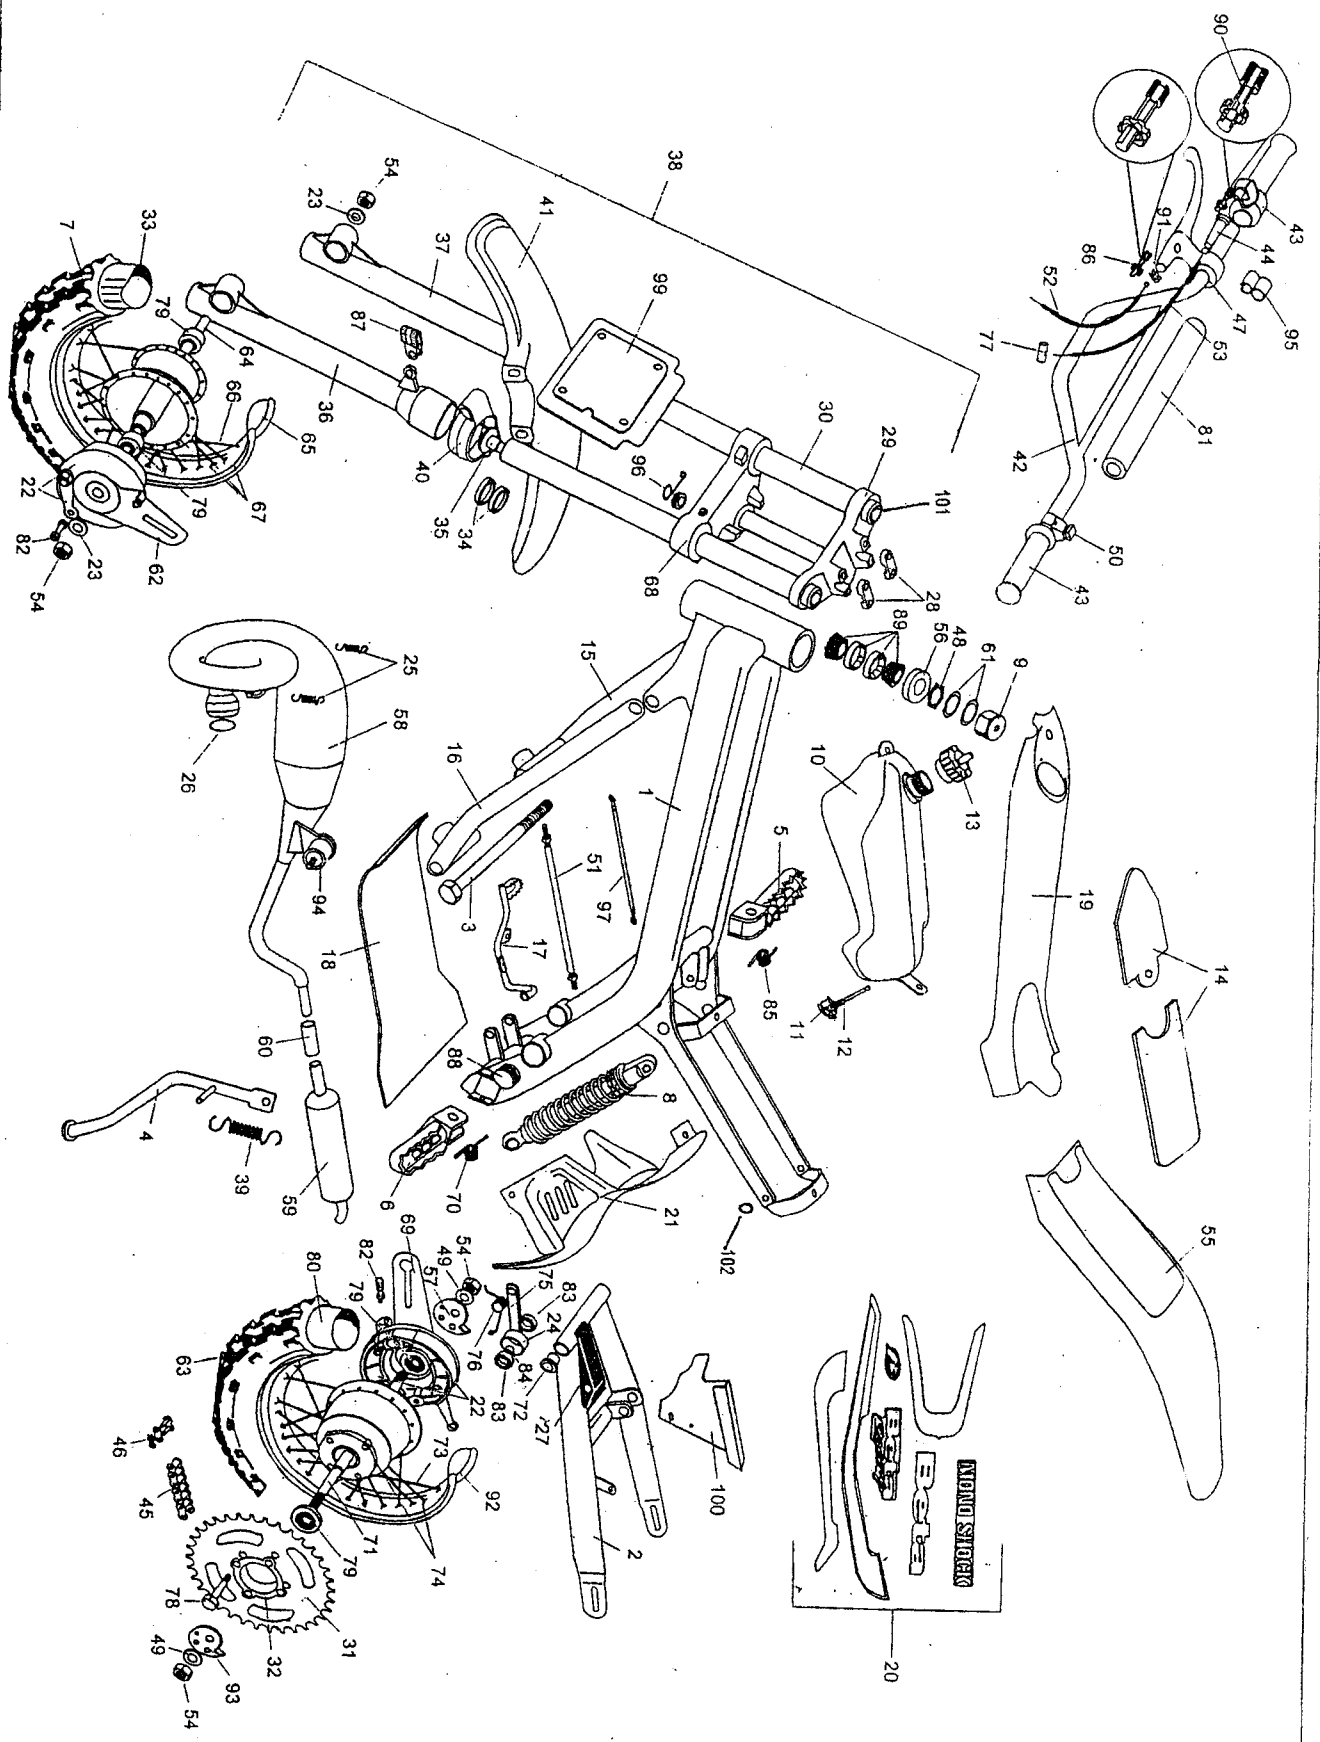

MINI TRIAL 2005

MOTORE MINIRIAL-2000/2001

38 40760 000
37-42826-1-00

DAL MOTORE N. 0 A8334 ES-M0171

Per Motori Nr.

CRSINI 01/2000

MOTORE MINIRIAL-2000

COD. 37-42826-1-00