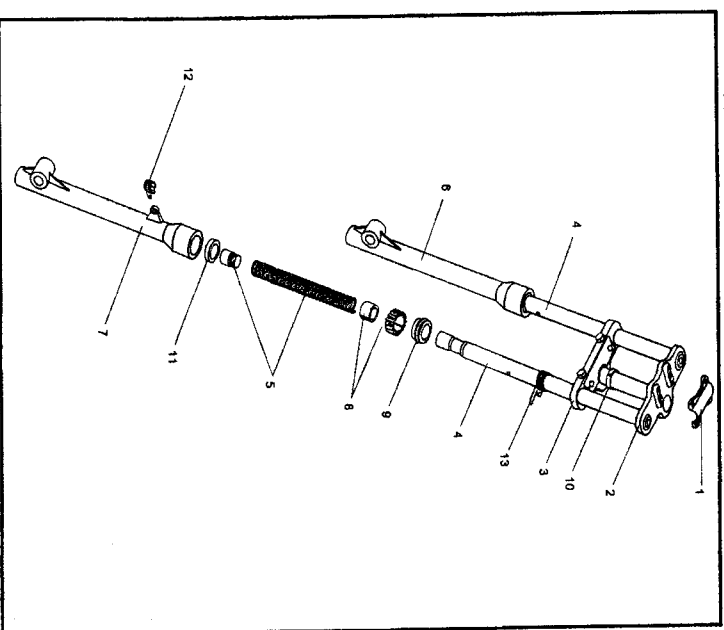

SUPPLEMENTARY PARTS LIST

20-02854	ANTI VIBRATION SET
28-06886-8	OIL SEAT SET
28-08075-8	GASKET SET
25-03415-8	COMPL. PISTON #40,4
25-80267	PISTON #40,4
28-60171	PISTON RING #40,4
28-60171	PISTON RING #40,4

DIFFERENT CODES FOR 37-42828-0-00 MODEL WITH 12"-14"/15" WHEEL

61	25-61110	SPROCKET Z. 11
80	27-19740	INLET MANIFOLD D. 13

**FORCELLE MINI CROSS "R10" e "R12"
FRONT FORK, MINI CROSS "R10" and "R12"**

10/12/ 2004

FORCELLA / FRONT FORK R10 COD. 15.03125.000

1	1208255 000	CAVALLOTTO FERMA MANUBRIO
2	2950180 057	HANDLEBAR CLAMP PIASTRA SUPERIORE TRIPLE CLAMP TOP
3	1209741 057	CROCIERA INFERIORE CON CANOTTO TRIPLE CLAMP WITH POST CANNINA DESTRA E SINISTRA
4	2940465 000	FORK TUBE R/S + L/S MOLLA CON TAPPI
5	2252705 000	FORK SPRING
6	1618653 000	GAMBALE DESTRO LOWER FORK LEG R/S
7	1618395 000	GAMBALE SINISTRO LOWER FORK LEG L/S
8	1399952 000	KIT BOCCOLE DI SCORRIMENTO BUSHING KIT
9	1041463 000	PARAOLIO FORCELLA RUBBER FORK COVER OIL SEAL
10	1513076 000	FASCETTA ELASTICA PER CANOTTO TRIPLE CLAMPS STEAM SPACER
11	1634909 000	GOMMINO BATTUTA FINE CORSA CANNINA FORK LEG RUN STOPPING RUBBER PAD
12	2525225 000	PASSAFILO GUILDING - SLIT FORK

FORCELLA / FRONT FORK R12 COD. 15.03126.000

1	1208256 000	LUNETTE ALLUMINIO FISSAGGIO CROCIERA SUPERIORE
2	2901973 000	TAPPO CANNINA FORK TUBE CAP
3	2950184 057	CROCIERA FORCELLA SUPERIORE TRIPLE CLAMP TOP
4	1513076 000	FASCETTA ELASTICA PER CANOTTO TRIPLE CLAMPS STEAM SPACER
5	1209742 057	CROCIERA FORCELLA INFERIORE CON CANOTTO
6	2940466 000	CANNINA SX + DX FORK TUBE R/S + L/S
7	2252706 000	MOLLA FORCELLA FORK SPRING
8	1041464 000	KIT PARAOLIO FORCELLA RUBBER FORK COVER OIL SEAL KIT
9	1618654 000	GAMBALE DESTRO LOWER FORK LEG R/S
10	1618396 000	GAMBALE SINISTRO LOWER FORK LEG L/S
11	1634909 000	GOMMINO BATTUTA FINE CORSA CANNINA FORK LEG RUN STOPPING RUBBER PAD