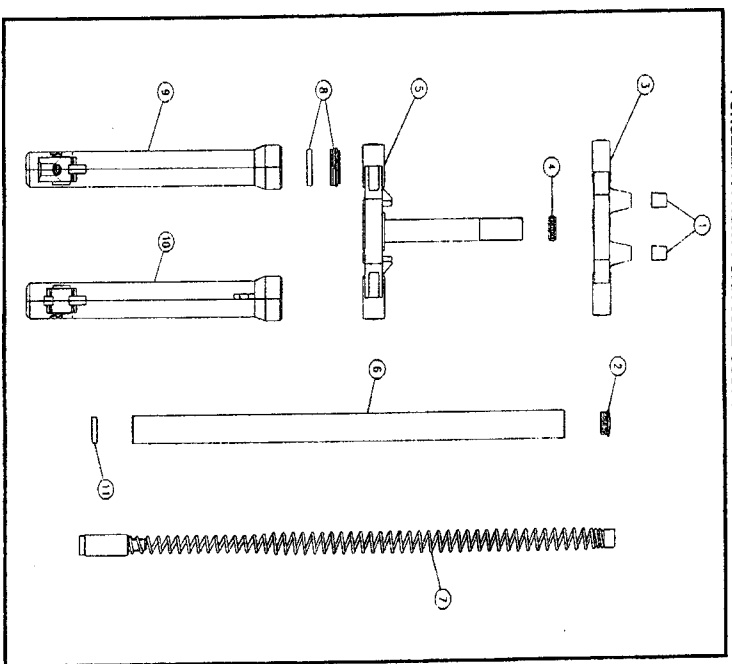

FORCELLA / FRONT FORK R12 COD. 15.03126.000

1	1208256 000	LUNETTE ALLUMINIO FISSAGGIO CROCIERA SUPERIORE
2	2901973 000	TAPPO CANNINA FORK TUBE CAP
3	2950184 057	CROCIERA FORCELLA SUPERIORE TRIPLE CLAMP TOP
4	1513076 000	FASCETTA ELASTICA PER CANOTTO TRIPLE CLAMPS STEAM SPACER
5	1209742 057	CROCIERA FORCELLA INFERIORE CON CANOTTO
6	2940466 000	CANNINA SX + DX FORK TUBE R/S + L/S
7	2252706 000	MOLLA FORCELLA FORK SPRING
8	1041464 000	KIT PARAOLIO FORCELLA RUBBER FORK COVER OIL SEAL KIT
9	1618654 000	GAMBALE DESTRO LOWER FORK LEG R/S
10	1618396 000	GAMBALE SINISTRO LOWER FORK LEG L/S
11	1634909 000	GOMMINO BATTUTA FINE CORSA CANNINA FORK LEG RUN STOPPING RUBBER PAD